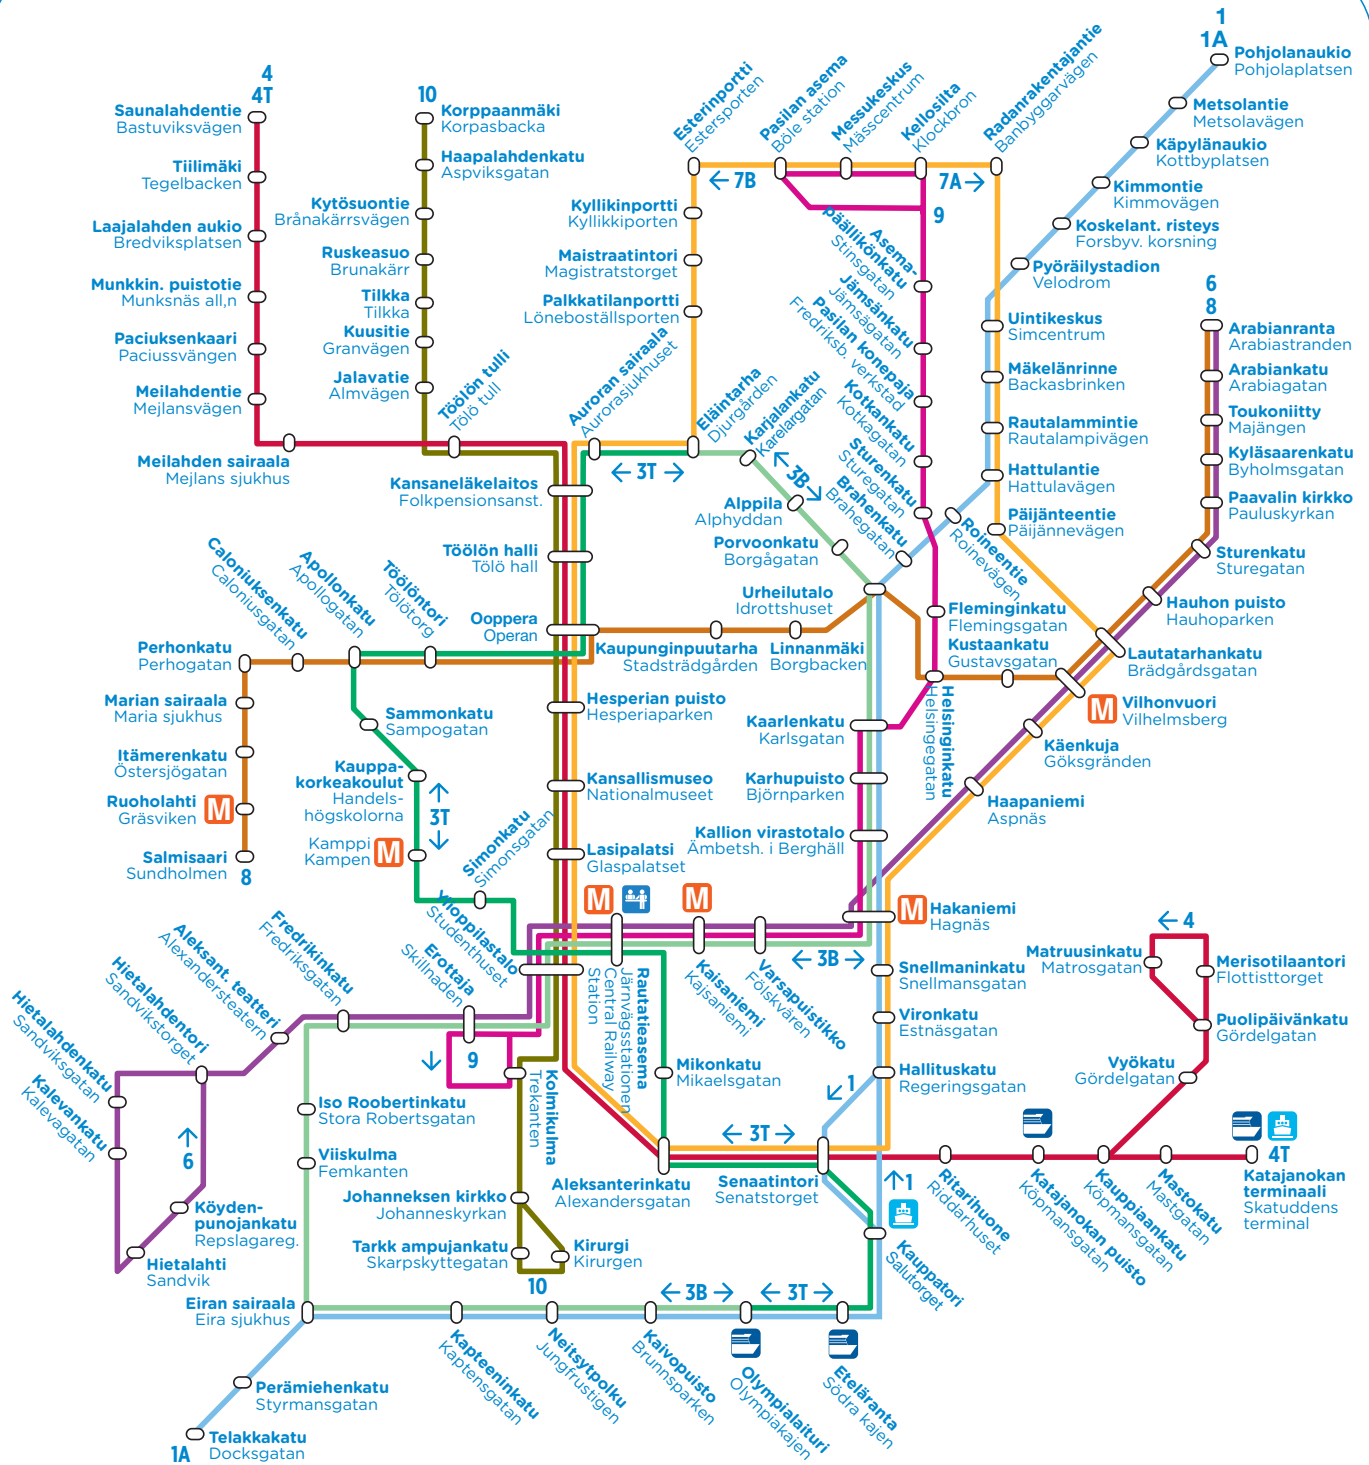

HSL
HRT

Raitiolinjat Spårvägslinjer Tram routes

- 1** Kauppatori - Käpylä
Salutorget - Kottby
- 1A** Eira - Käpylä
Eira - Kottby
- 3B** Kaivopuisto - Kallio - Eläintarha
Brunnsparken - Berghäll - Djurgården
- 3T** Kaivopuisto - Töölö - Eläintarha
Brunnsparken - Tölö - Djurgården
- 4** Katajanokka - Munkkiniemi
Skatudden - Munksnäs
- 4T** Katajanokka (terminaali) - Munkkiniemi
Skatudden (terminalen) - Munksnäs

- 6** Hietalahti - Arabia
Sandviken - Arabia
- 7A** Senaatintori - Töölö - Pasila (asema) - Senaatintori
Senatstorget - Tölö - Böle (station) - Senatstorget
- 7B** Senaatintori - Pasila (asema) - Töölö - Senaatintori
Senatstorget - Böle (station) - Tölö - Senatstorget
- 8** Salmisaari - Sörnäinen - Vallila - Arabia
Sundholmen - Sörnäs - Vallgård - Arabia
- 9** Kolmikulma - Kallio - Itä-Pasila
Trekanten - Berghäll - Östra Böle
- 10** Kirurgi - Pikku Huopalahti
Kirurgen - Lillhoplax